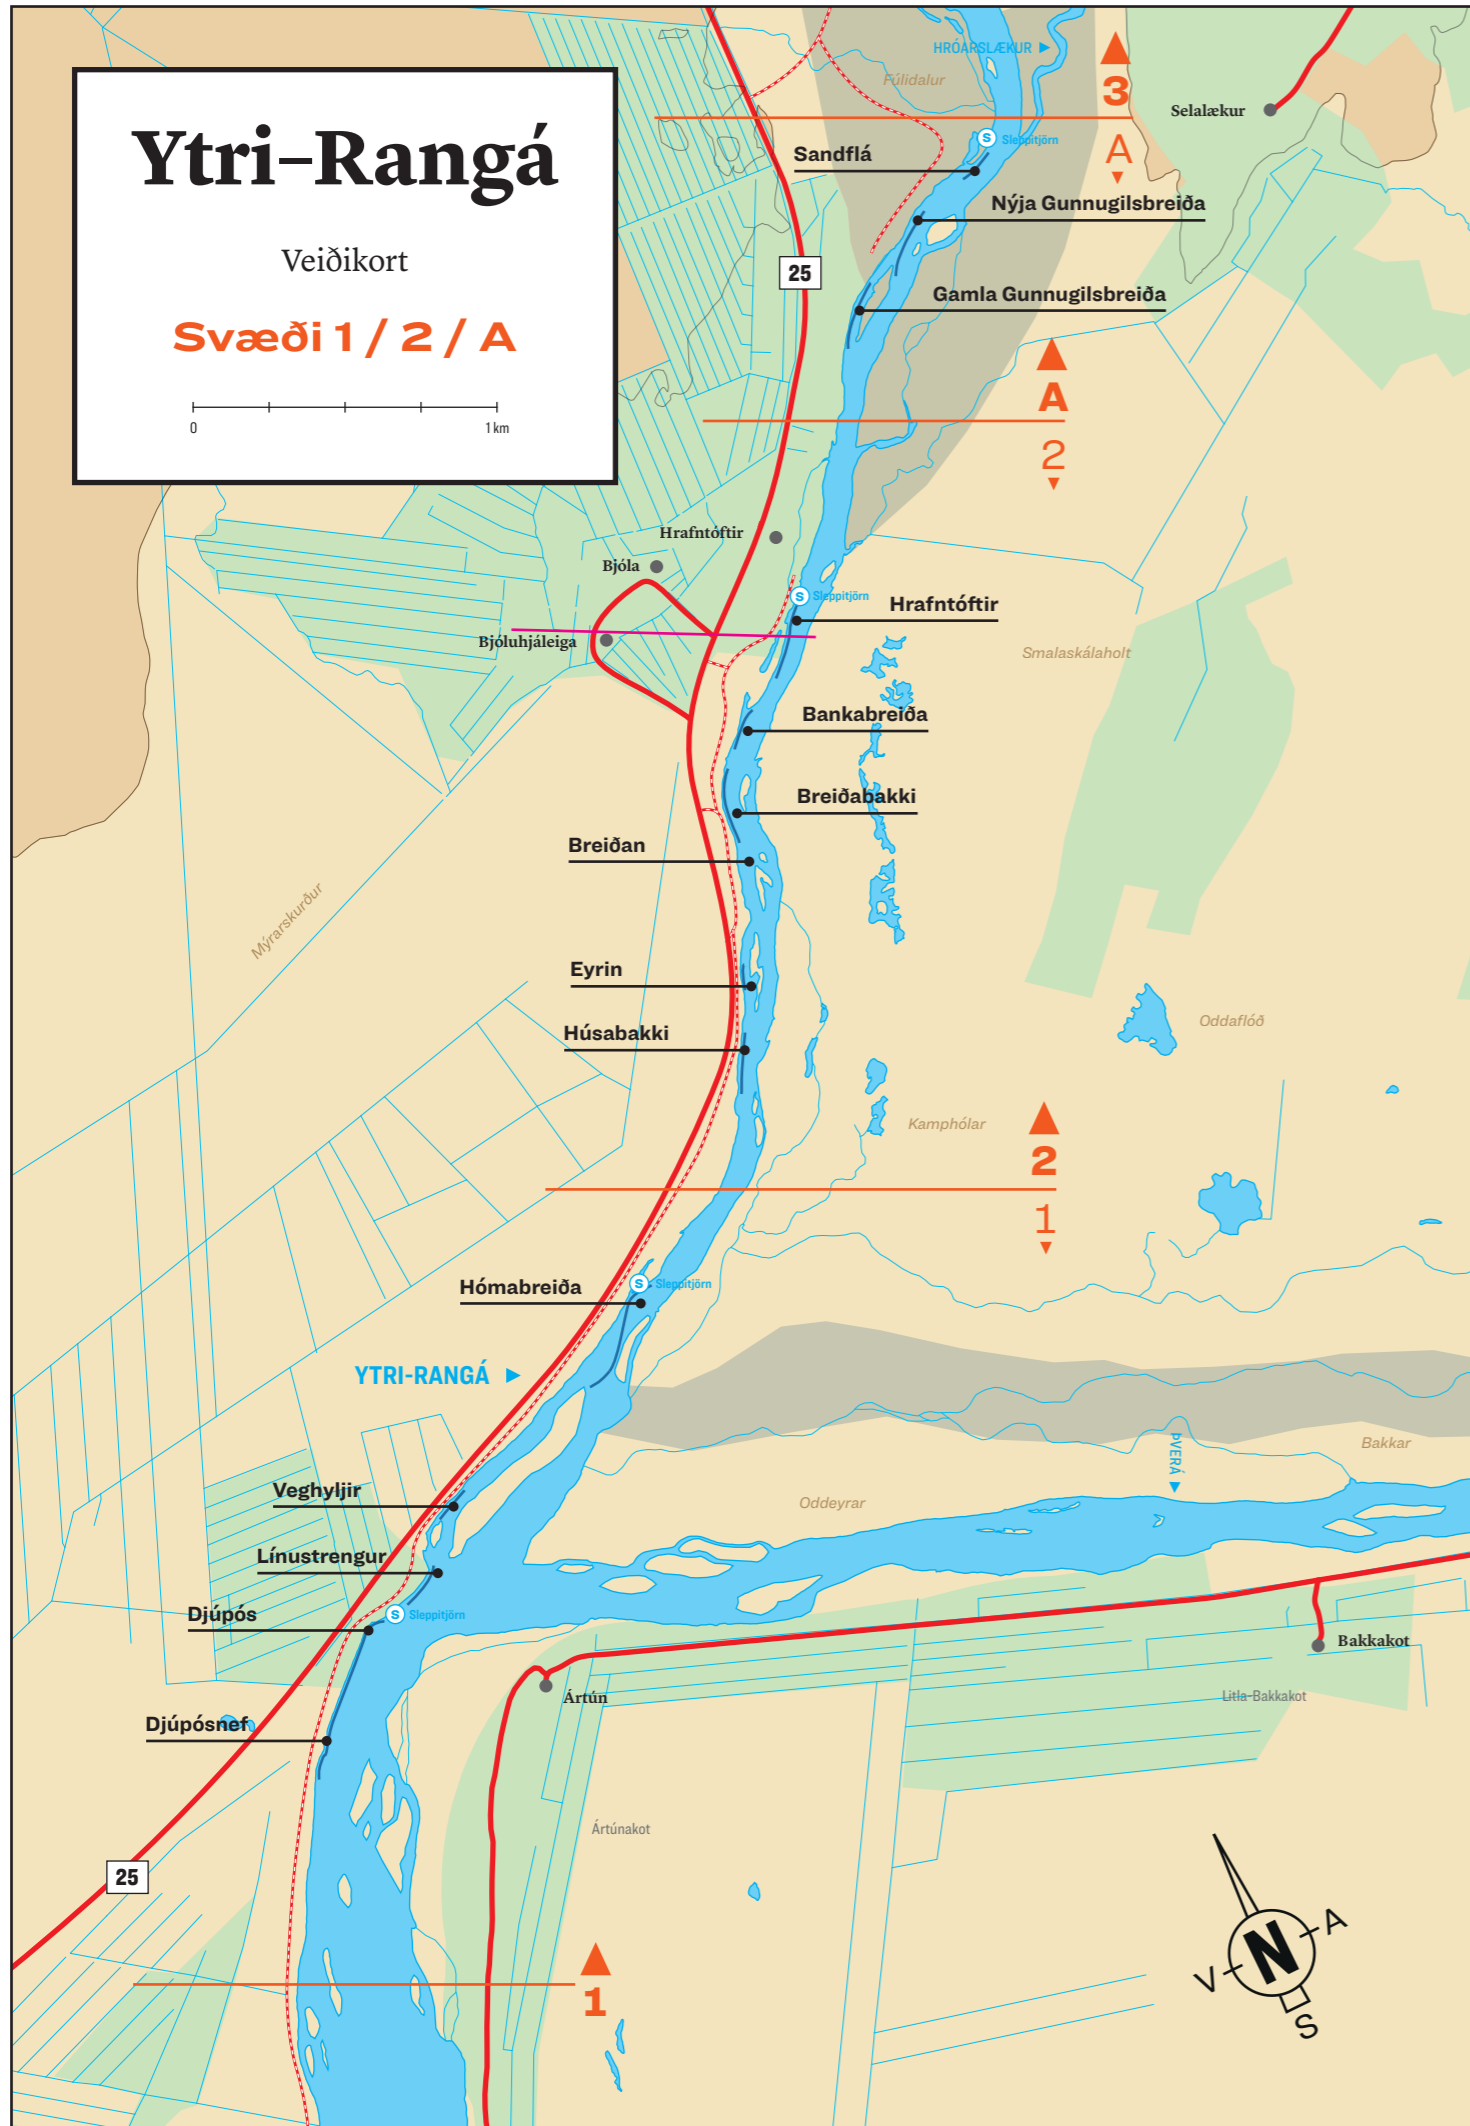

# Ytri-Rangá

Veiðikort

Svæði 1 / 2 / A

0 1 km