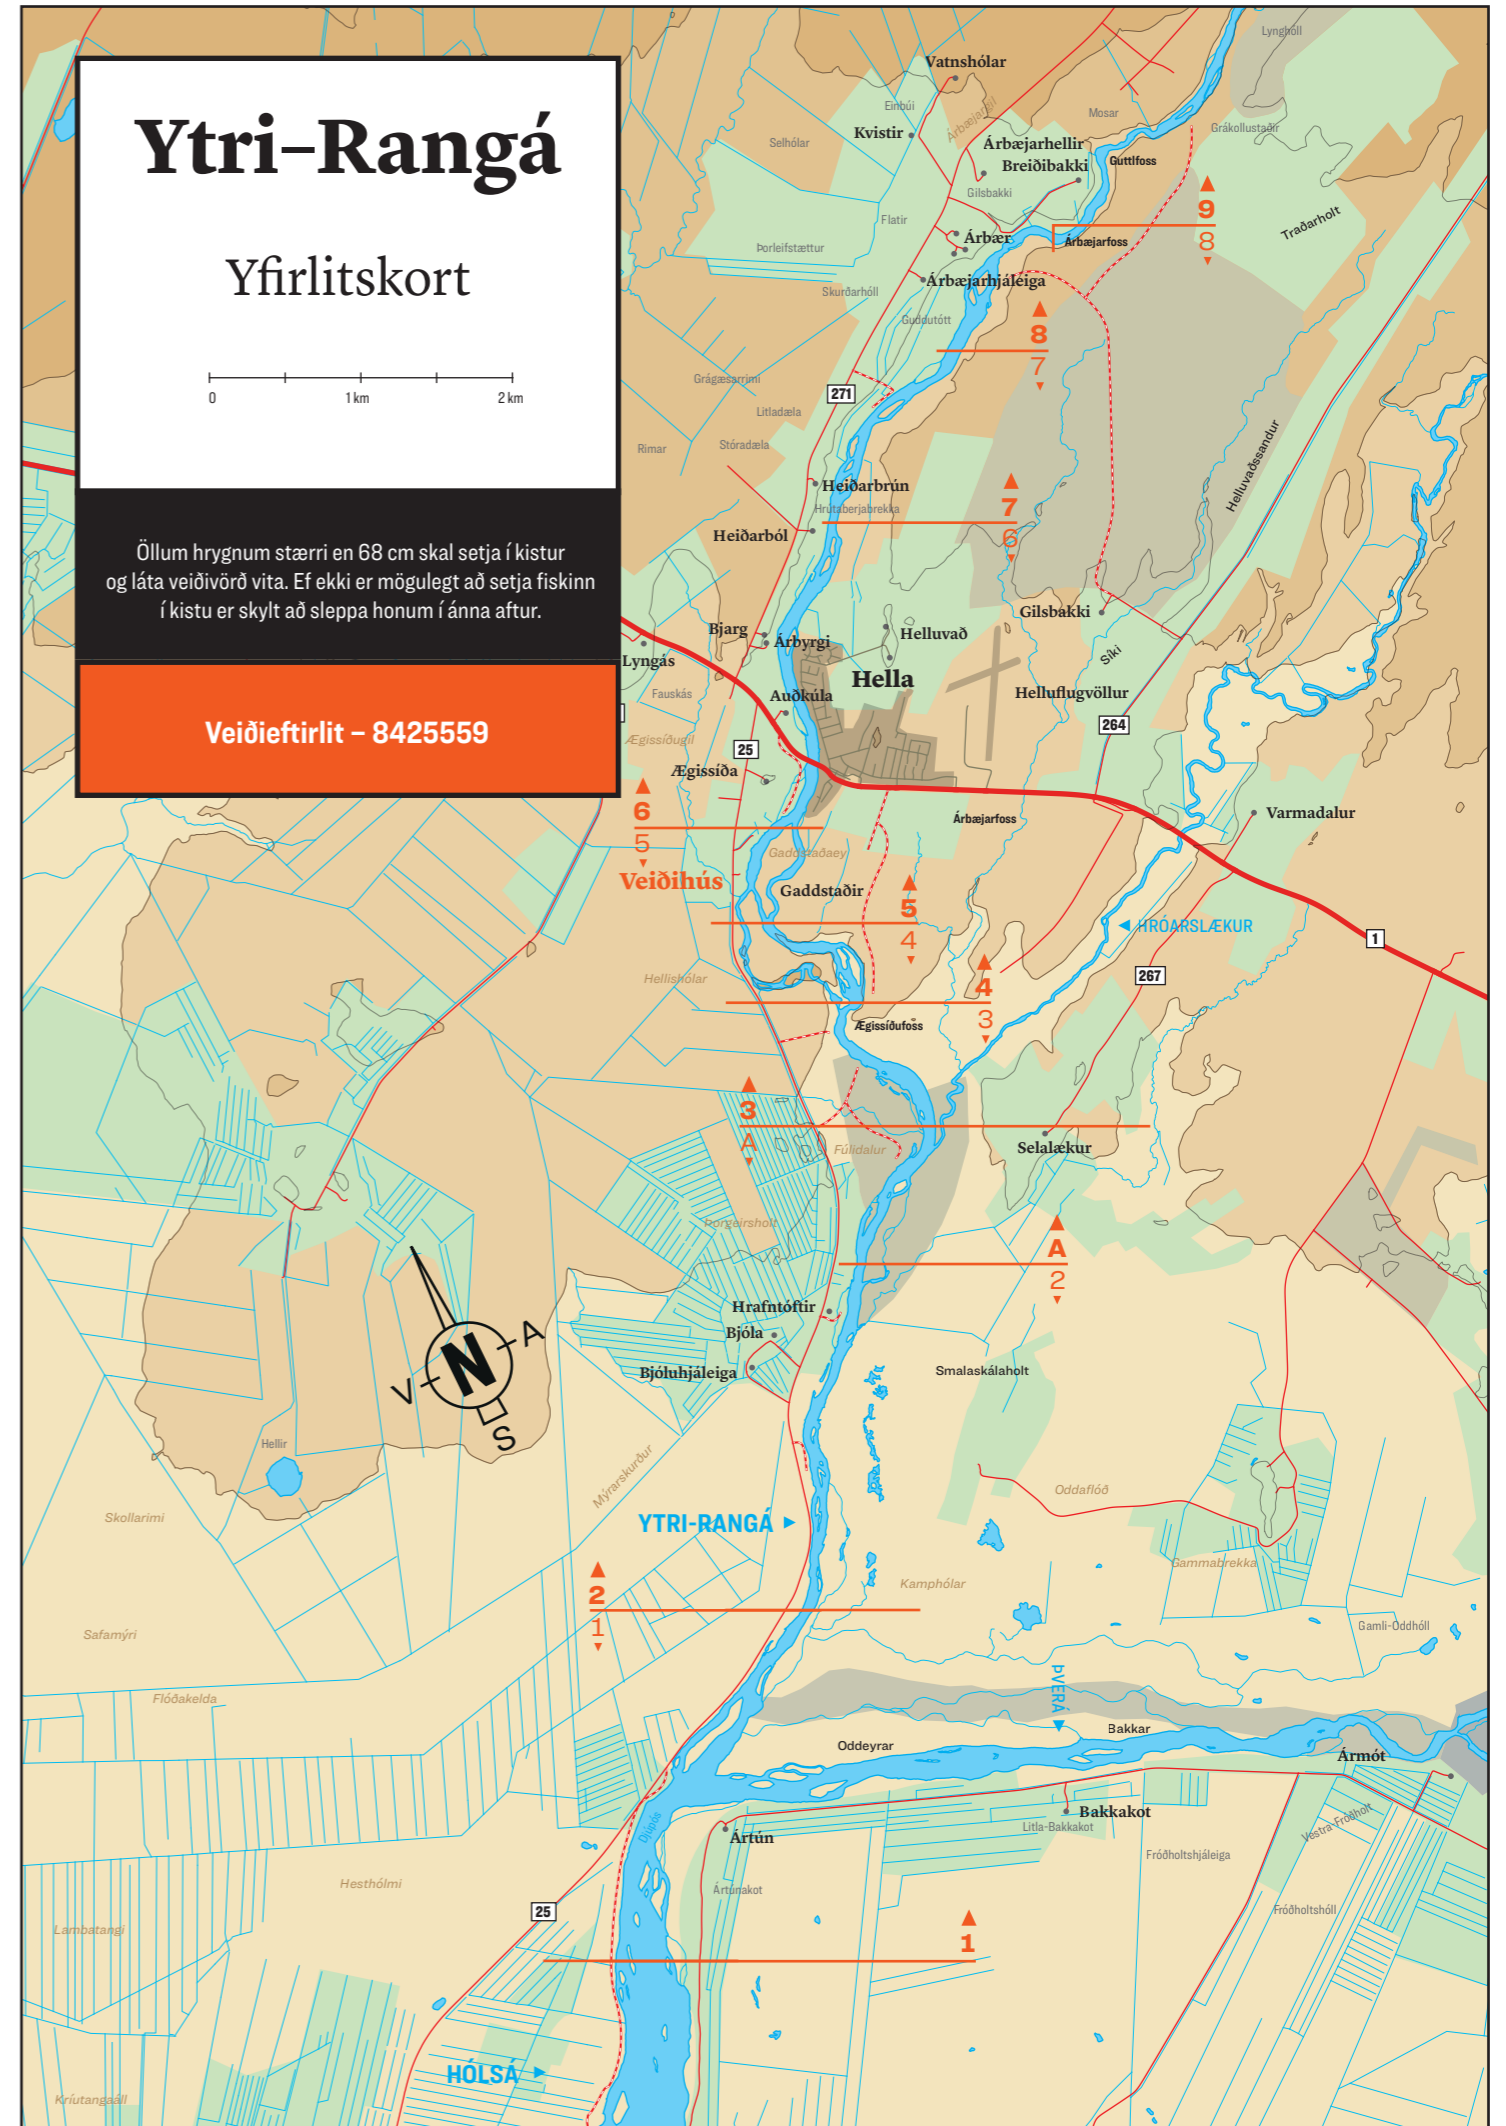

# Ytri-Rangá

Veiðikort

Svæði 6 / 7 / 8 / 9

# Ytri-Rangá

Veiðikort

Svæði 1 / 2 / A

0 1 km

# Ytri-Rangá

Veiðikort

Svæði 3 / 4 / 5

0 500 m