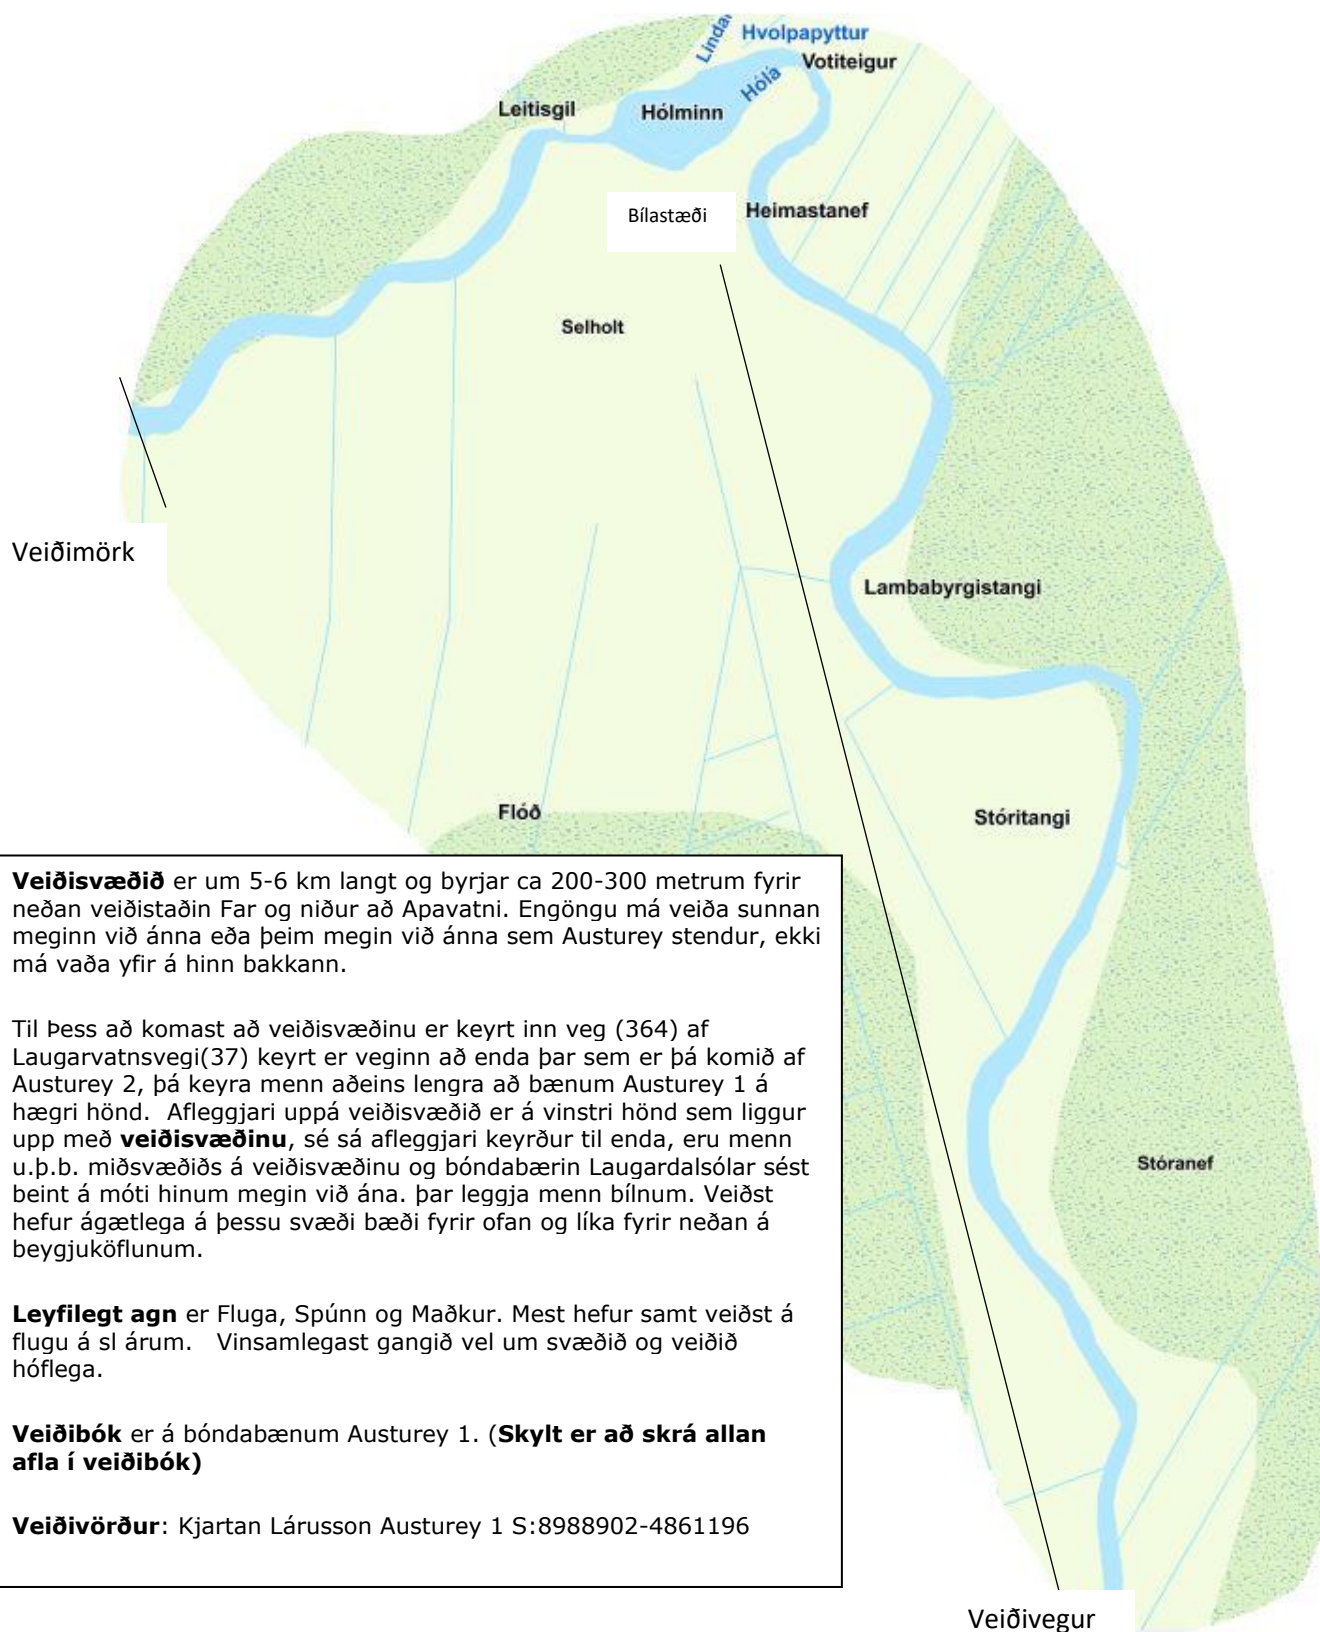

Hólaá - Austurey 1, veiðikort

Veiðileyfið skal prentað út og skilið eftir á mælaborði í bílnum svo veiðivörður geti fylgst með